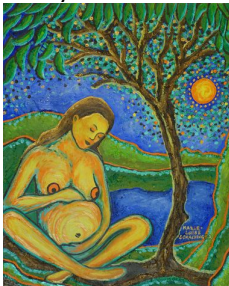

**SYMBIOSEMALEREI SONJUSCHKA Golovanova & Marie-Luise SCHACHINGER**

**DIE SCHLANGENTÄNZERIN 2018**

Acryl auf Leinwand 60x80 cm

**600.-**

**DIE NÄHERIN 2018**

Acryl & Collage auf Malplatte 40x50 cm

**500.-**

**PEGASUS UND DIE MUSEN 2018**

Acryl auf Malkarton 50x40 cm

**300.-**

**Marie-Luise SCHACHINGER**

**KÖNIGIN TINA MIT DEM NEUGEBORENEN KIND 2018**

Acryl auf Malkarton, 40x50 cm

**600.-**

**ANNEMARIE II 2015 Acryl auf Malkarton 40x50 cm**

**300.-**

**DIE FEUERTÄNZERIN 2015**

Acryl & Collage auf Malkarton 40x50 cm

**300.-**

**CAMINO DE SANTIAGO I 2016**

Acryl und Mischtechnik auf Malkarton, 40x50 cm

**400.-**

**ALTE SELDSCHUKISCHE BRÜCKE 2016**

Acryl auf Malkarton 40x50 cm

**300.-**

**SYMBIOSEMALEREI Marie-Luise SCHACHINGER & Marilena BIANCHI-STREIT**

**MUTTER UND KIND. HOMMAGE AN NOLDE 2016**

Acryl & Collage auf Malkarton 40x50 cm

**300.-**

**OLIVENBAUM AM CAMINO DE SANTIAGO 2017**