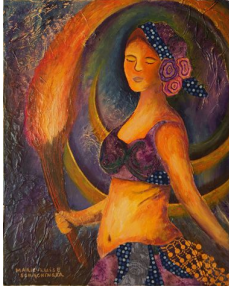

**SYMBIOSEMALEREI SONJUSCHKA Golovanova & Marie-Luise SCHACHINGER**

**DIE SCHLANGENTÄNZERIN 2018**

Acryl auf Leinwand 60x80 cm

**600.-**

**DIE NÄHERIN 2018**

Acryl & Collage auf Malplatte 40x50 cm

**500.-**

**PEGASUS UND DIE MUSEN 2018**

Acryl auf Malkarton 50x40 cm

**300.-**

**Marie-Luise SCHACHINGER**

**KÖNIGIN TINA MIT DEM NEUGEBORENEN KIND 2018**

Acryl auf Malkarton, 40x50 cm

**600.-**

**ANNEMARIE II 2015 Acryl auf Malkarton 40x50 cm**

**300.-**

**DIE FEUERTÄNZERIN 2015**

Acryl & Collage auf Malkarton 40x50 cm

**300.-**

**CAMINO DE SANTIAGO I 2016**

Acryl und Mischtechnik auf Malkarton, 40x50 cm

**400.-**

**ALTE SELDSCHUKISCHE BRÜCKE 2016**

Acryl auf Malkarton 40x50 cm

**300.-**

**SYMBIOSEMALEREI Marie-Luise SCHACHINGER & Marilena BIANCHI-STREIT**

**MUTTER UND KIND. HOMMAGE AN NOLDE 2016**

Acryl & Collage auf Malkarton 40x50 cm

**300.-**

**OLIVENBAUM AM CAMINO DE SANTIAGO 2017**